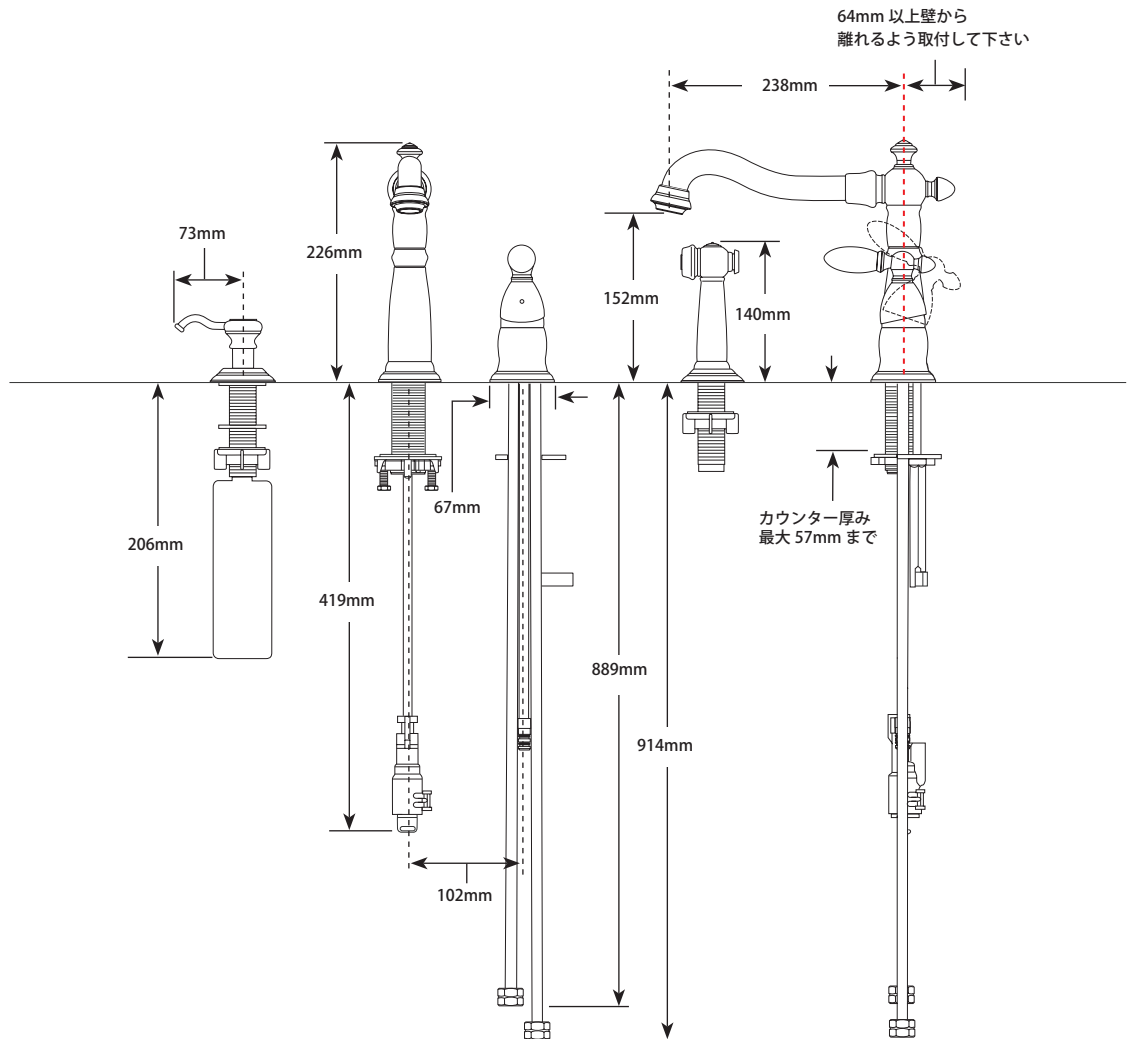

SPEC SHEET

KITCHEN FAUCETS

■ Victorian® Series

■ モデル155WSDシリーズ

■ カラー/クローム, ベネチアンブロンズ

■ Smart Innovations

Diamond™ Seal Technology

DELTA

see what Delta can do™

4Hole 6 to 16inch—開口Φ35

《 輸入販売元 》

株式会社ロッキーズコーポレーション
東京都国分寺市南町2-11-23 リヴェールプラザ2F
TEL: 042-328-2130 FAX: 042-328-2139

<http://www.rockies.co.jp>

for your life
Rockies
CORPORATION