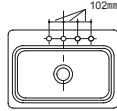

4Hole 6 to 16inch—開口Φ35