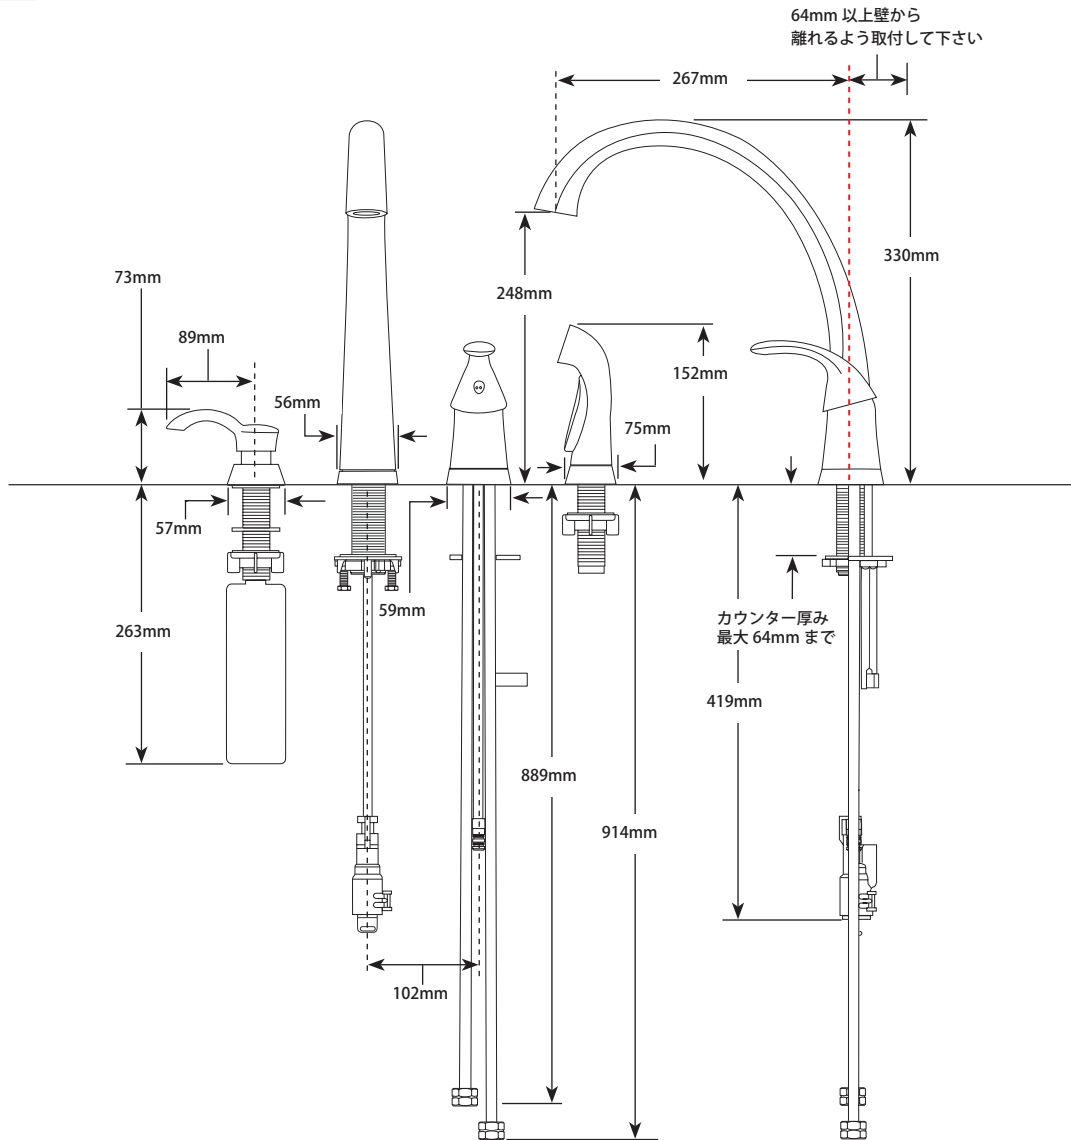

## KITCHEN FAUCETS

■ Pilar® Series

■ モデル4380WSDシリーズ

■ カラー/クローム

see what Delta can do™

■ Smart Innovations

Diamond™ Seal Technology

4Hole 6 to 16inch—開口Φ35