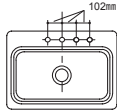

## KITCHEN FAUCETS

■ Pilar® Series

■ モデル4380WSDシリーズ

■ カラー/クローム

see what Delta can do™

■ Smart Innovations

Diamond™ Seal Technology

4Hole 6 to 16inch—開口Φ35