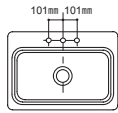

see what Delta can do™

3Hole-開口Φ35

1 Hole-開口Φ35

同梱されている台座プレートを使用すると
3ホールシンクにも対応できます。

《 輸入販売元 》

株式会社ロッキーズコーポレーション
東京都国分寺市南町2-11-23 リヴェールプラザ2F
TEL: 042-328-2130 FAX: 042-328-2139

<http://www.rockies.co.jp>

for your life
Rockies
CORPORATION