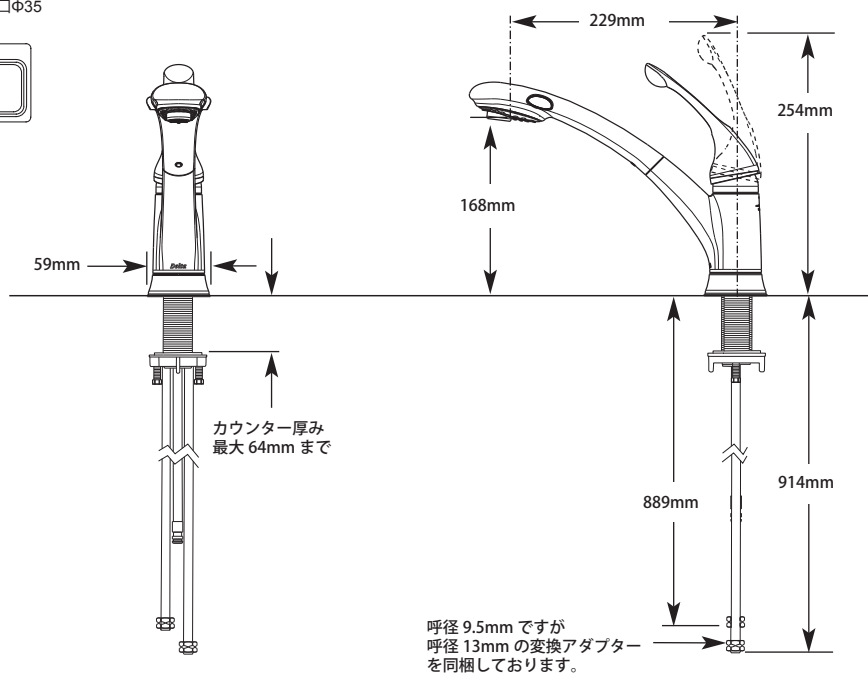

SPEC SHEET

KITCHEN FAUCETS

Signature Pull-out

モデル470シリーズ

カラー/クローム, ホワイト, ステンレス

Smart Innovations

 Diamond™ Seal Technology

 Touch Clean® Technology

see what Delta can do™

3Hole-開口Φ35

1 Hole-開口Φ35

同梱されている台座プレートを使用すると
3ホールシンクにも対応できます。

《 輸入販売元 》

株式会社ロッキーズコーポレーション
東京都国分寺市南町2-11-23 リヴェールプラザ2F
TEL: 042-328-2130 FAX: 042-328-2139

<http://www.rockies.co.jp>

for your life
Rockies
CORPORATION