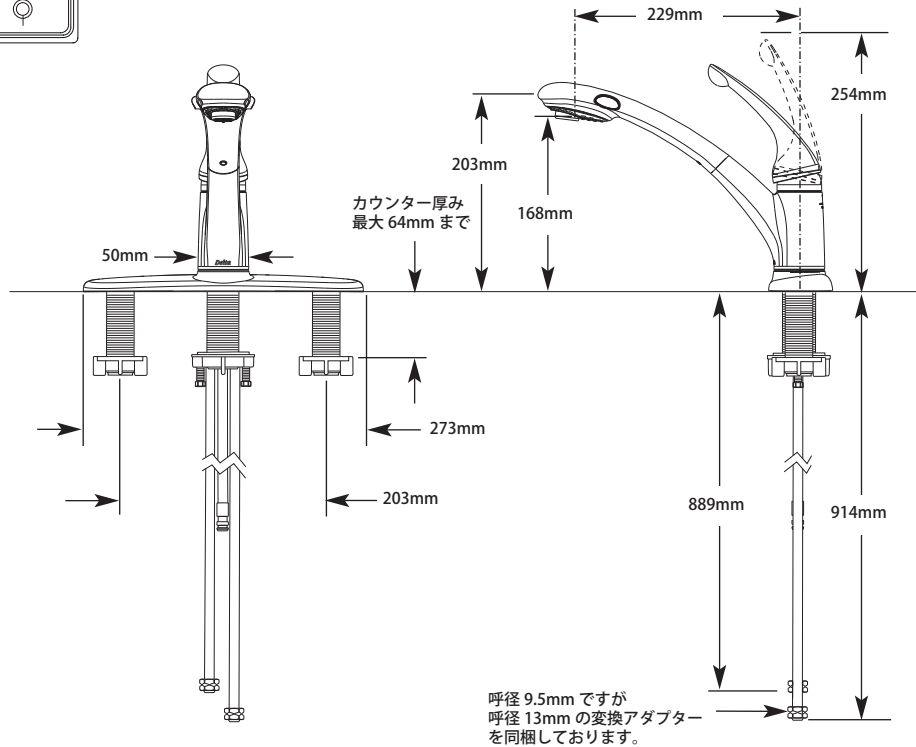

SPEC SHEET

KITCHEN FAUCETS

Signature Pull-out

モデル470シリーズ

カラー/クローム, ホワイト, ステンレス

Smart Innovations

 Diamond™ Seal Technology

 Touch Clean® Technology

see what Delta can do™

3Hole-開口Φ35

1 Hole-開口Φ35

同梱されている台座プレートを使用すると
3ホールシンクにも対応できます。

《 輸入販売元 》

株式会社ロッキーズコーポレーション
東京都国分寺市南町2-11-23 リヴェールプラザ2F
TEL: 042-328-2130 FAX: 042-328-2139

<http://www.rockies.co.jp>

for your life
Rockies
CORPORATION