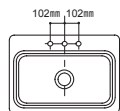

📶 Hands-Free Technology

3Hole—開口Φ35

● 同梱されている AC アダプター (100V) をコントロールボックスに接続するか、バッテリーボックスに単一乾電池 (4本) を入れてコントロールボックスに取付けてお使いになることで、オート水栓 (ハンズフリーモード、タッチモード) が機能します。

※乾電池は付属してませんのでご使用前にご購入ください。  
※AC アダプターをご使用の際には工事側配線により3芯の設置極付コンセント (アース付) をご用意ください。