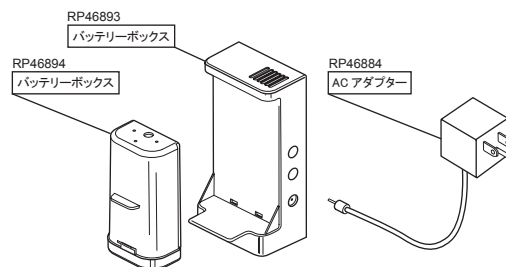

📶 Hands-Free Technology

3Hole—開口Φ35

● 同梱されている AC アダプター (100V) をコントロールボックスに接続するか、バッテリーボックスに単一乾電池 (4本) を入れてコントロールボックスに取付けてお使いになることで、オート水栓 (ハンズフリーモード、タッチモード) が機能します。

※乾電池は付属してませんのでご使用前にご購入ください。  
※AC アダプターをご使用の際には工事側配線により3芯の設置極付コンセント (アース付) をご用意ください。