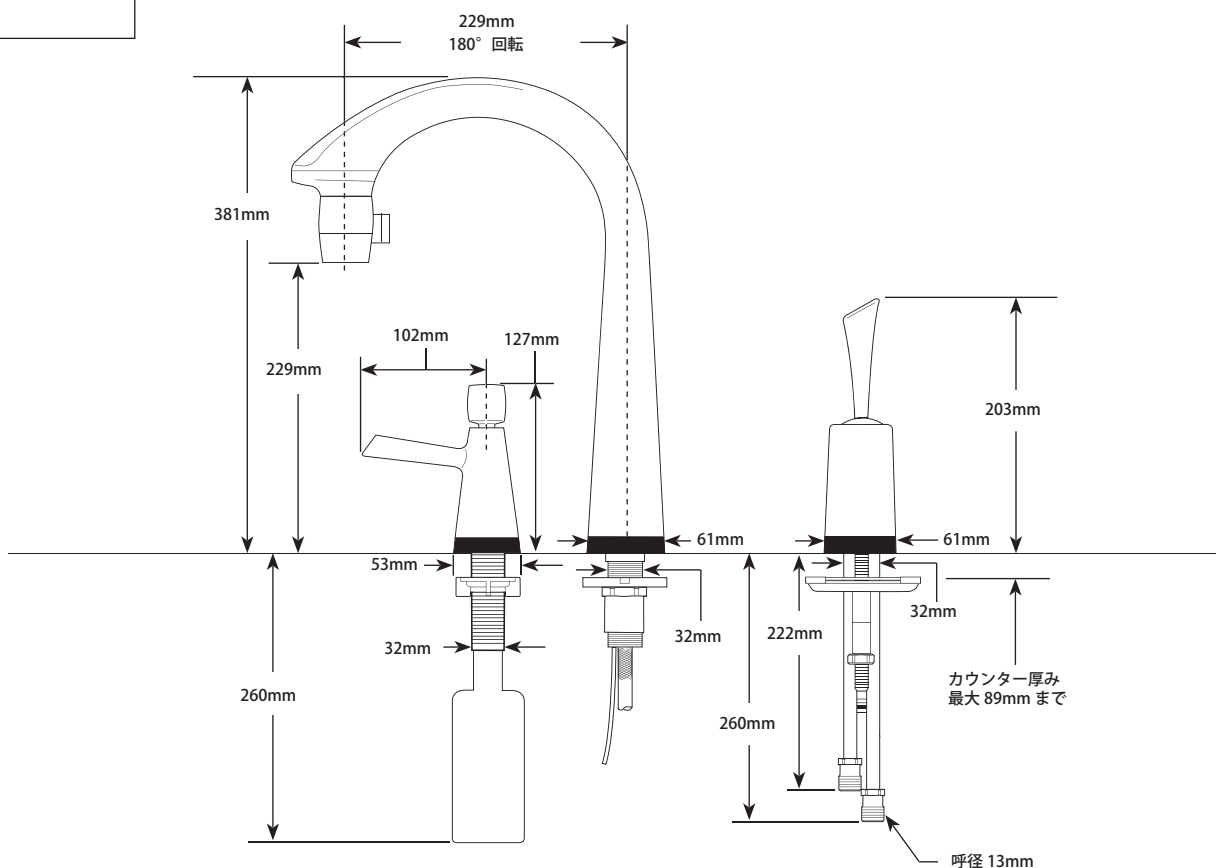

📶 Hands-Free Technology

3Hole—開口Φ35

● 同梱されている AC アダプター (100V) をコントロールボックスに接続するか、バッテリーボックスに単一乾電池 (4本) を入れてコントロールボックスに取付けてお使いになることで、オート水栓 (ハンズフリーモード、タッチモード) が機能します。

※乾電池は付属してませんのでご使用前にご購入ください。  
※AC アダプターをご使用の際には工事側配線により3芯の設置極付コンセント (アース付) をご用意ください。