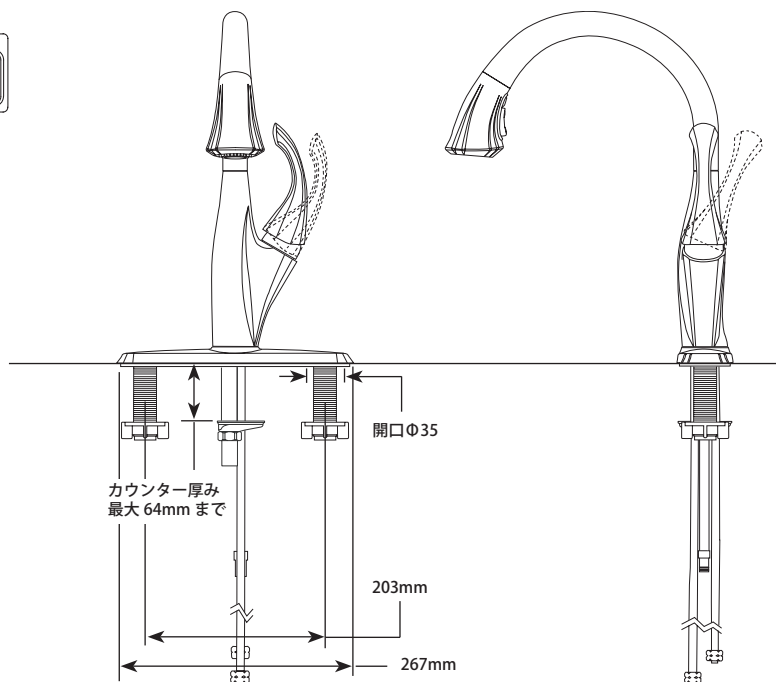

MagnaTite® Docking System

Touch Clean® Technology

Multi-Flow™ Technology

1 Hole—開口Φ35

3Hole—開口Φ35

同梱されている台座プレートを使用すると
3 ホールのシンクにも対応できます。

《 輸入販売元 》

株式会社ロッキーズコーポレーション
東京都国分寺市南町2-11-23 リヴェールプラザ2F
TEL: 042-328-2130 FAX: 042-328-2139