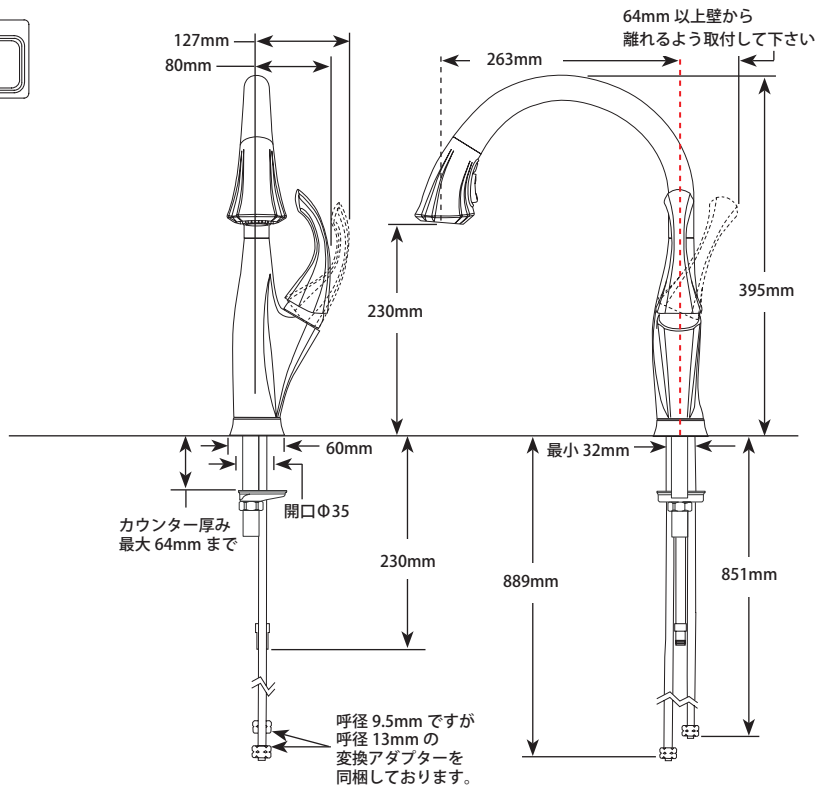

SPEC SHEET

KITCHEN FAUCETS

■ Addison™ Pull-Down

■ モデル9192シリーズ

■ カラー/クローム

see what Delta can do™

Smart Innovations

Diamond™ Seal Technology

MagnaTite® Docking System

Touch Clean® Technology

Multi-Flow™ Technology

1 Hole—開口Φ35

3Hole—開口Φ35

同梱されている台座プレートを使用すると
3 ホールのシンクにも対応できます。

《 輸入販売元 》

株式会社ロッキーズコーポレーション
東京都国分寺市南町2-11-23 リヴェールプラザ2F
TEL: 042-328-2130 FAX: 042-328-2139