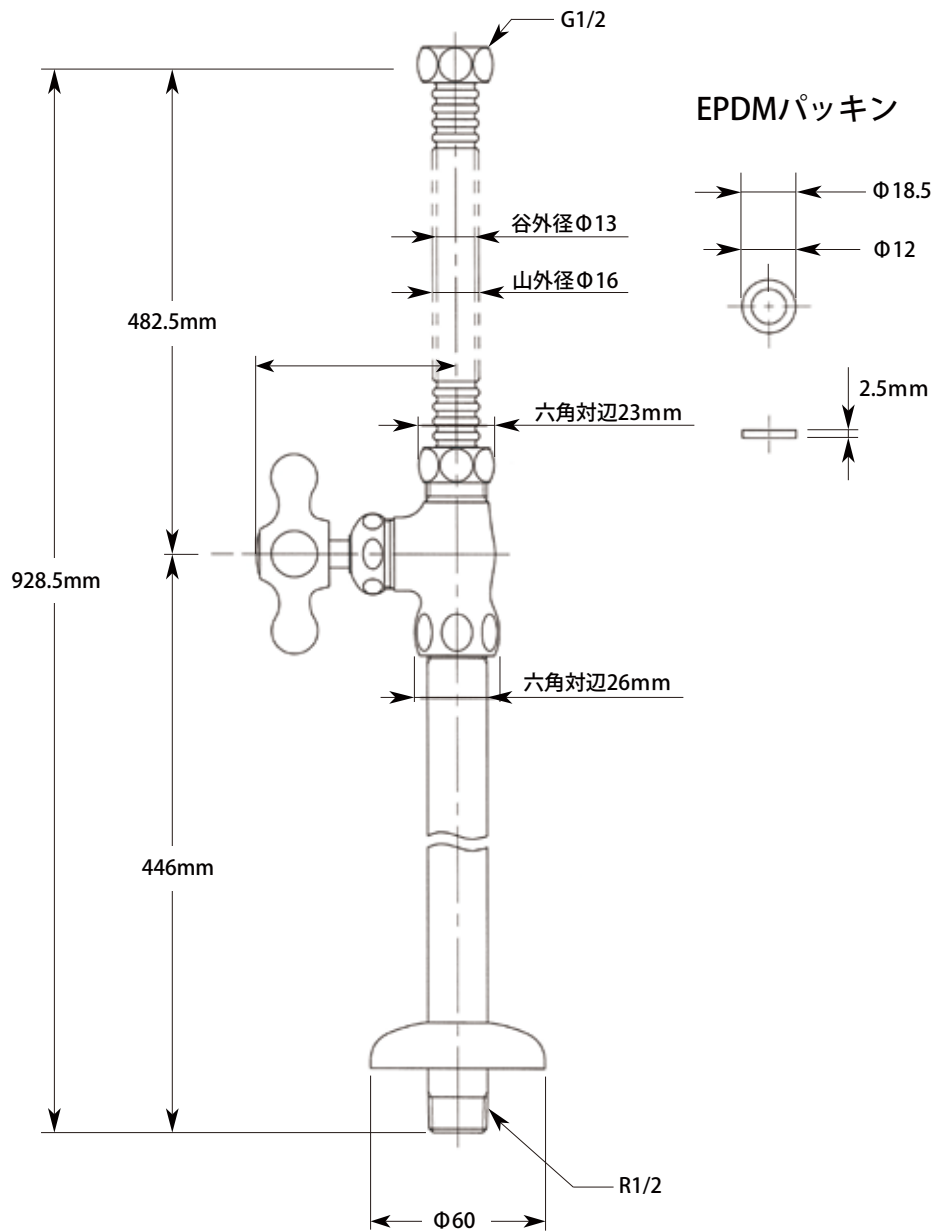

SPEC SHEET

給排水パーツ

■ ストレート止水栓

■ R7091

■ カラー／クローム

see what Delta can do

《 輸入販売元 》

株式会社ロッキーズコーポレーション
東京都国分寺市南町2-11-23 リヴェールプラザ2F
TEL: 042-328-2130 FAX: 042-328-2139