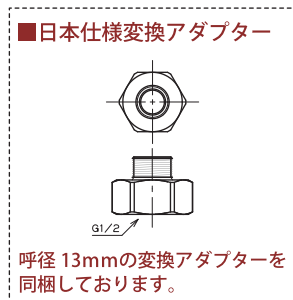

#### Smart Innovations

- Diamond™ Seal Technology
- Water Efficient Product meeting CALGreen standards
- ADA Compliant

scale 1/7.5

1Hole ー 開口 $\phi$ 35

《 輸入販売元 》

株式会社ロッキーズコーポレーション  
東京都港区南青山 6-7-2 VORT 南青山 I  
TEL: 03-6450-6355 FAX: 03-6450-6035