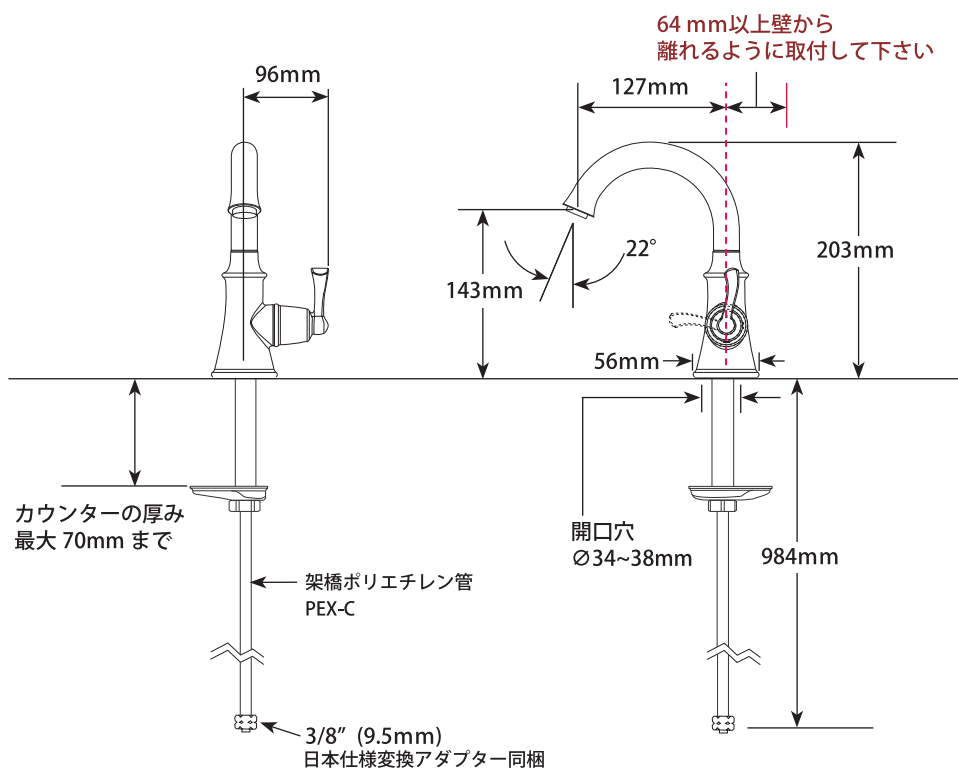

#### Smart Innovations

- Diamond™ Seal Technology
- Water Efficient Product meeting CALGreen standards
- ADA Compliant

scale 1/7.5

1Hole ー 開口 $\phi$ 35

《 輸入販売元 》

株式会社ロッキーズコーポレーション  
東京都港区南青山 6-7-2 VORT 南青山 I  
TEL: 03-6450-6355 FAX: 03-6450-6035