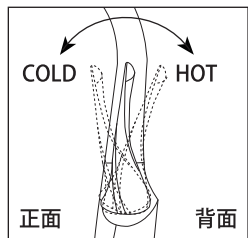

《 輸入販売元 》

株式会社ロッキーズコーポレーション
東京都港区南青山 6-7-2 VORT 南青山 I
TEL: 03-6450-6355 FAX: 03-6450-6035

<http://www.rockies.co.jp>