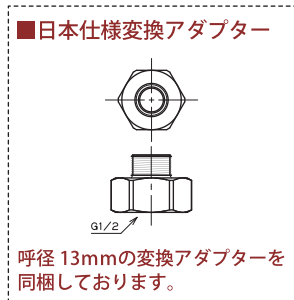

《 輸入販売元 》

株式会社ロッキーズコーポレーション
東京都港区南青山 6-7-2 VORT 南青山 I
TEL: 03-6450-6355 FAX: 03-6450-6035

<http://www.rockies.co.jp>