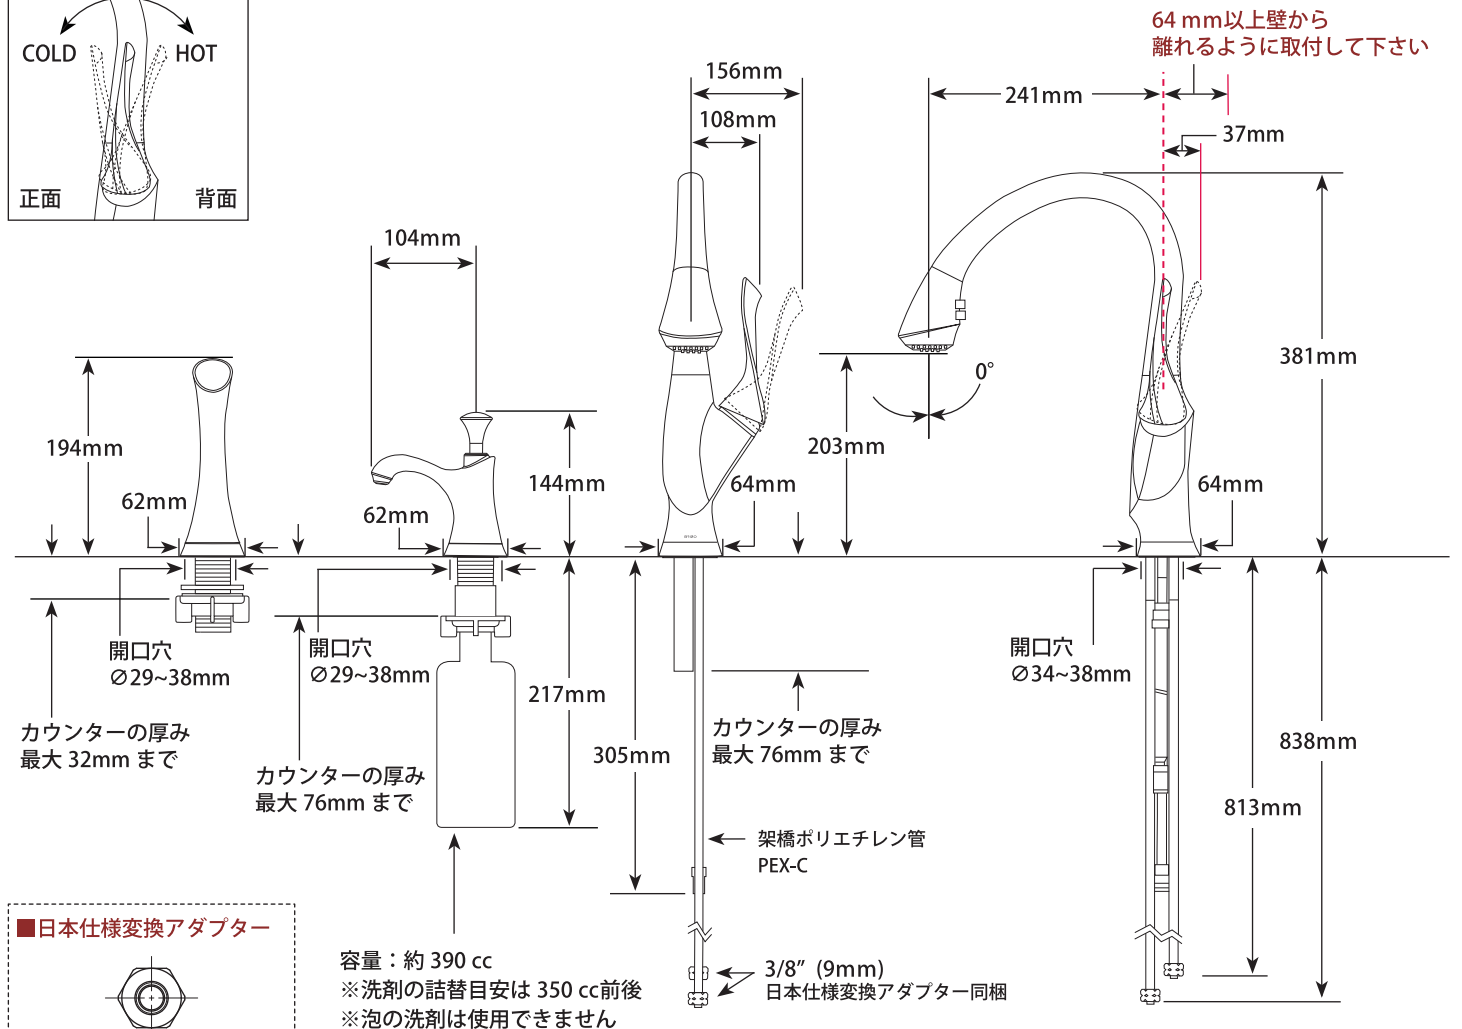

《 輸入販売元 》

株式会社ロッキーズコーポレーション
東京都港区南青山 6-7-2 VORT 南青山 I
TEL: 03-6450-6355 FAX: 03-6450-6035

<http://www.rockies.co.jp>