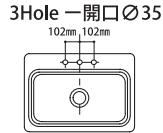

KITCHEN FAUCETS

シングルレバーキッチン混合栓（プルダウンシャワー）

■ Belo® Pull-Down

■ モデル 63052LF シリーズ

第三者認証取得

IAPMO RESEARCH AND TESTING, INC.

IAPMO 本部は米国のカリフォルニア州に設立されて建築給排水領域に関する安全性についての規定と基準を制定し製品試験、認証業務を行っています。

※日本で使用するにあたり必要な水道法に基づく法的問題をアメリカの認証機関 IAPMO による認証を受けていますので、日本でも問題なく御利用頂けます。

Smart Innovations

- Diamond™ Seal Technology
- MagnaTite® Docking System
- Touch Clean® Technology
- 2 Button / 4 Function Splay Wand
- Water Efficient Product meeting CALGreen standards
- ADA Compliant

scale 1/7.5