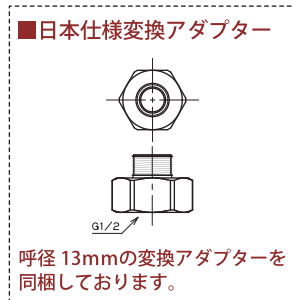

《 輸入販売元 》

株式会社ロッキーズコーポレーション
東京都港区南青山 6-7-2 VORT 南青山 I
TEL: 03-6450-6355 FAX: 03-6450-6035

<http://www.rockies.co.jp>