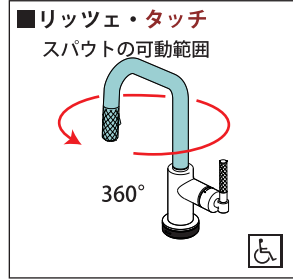

KITCHEN FAUCETS

シングルレバーキッチン混合栓 (プルダウンシャワー)

■ Litze™ Collection Pull-Down -Touch ■ モデル 64063LF シリーズ タッチ水栓

第三者認証取得

IAPMO RESEARCH AND TESTING, INC.

IAPMO 本部は米国のカリフォルニア州に設立されて建築給排水領域に関する安全性についての規定と基準を制定し製品試験、認証業務を行っています。

※日本で使用するにあたり必要な水道法に基づく法的問題をアメリカの認証機関 IAPMO による認証を受けていますので、日本でも問題なく御利用頂けます。

Smart Innovations

- Diamond™ Seal Technology
- Touch2O® Technology
- MagnaTite® Docking System
- Touch Clean® Technology
- Water Efficient Product meeting CALGreen standards
- ADA Compliant

scale 1/7.5

1Hole 一開口の35