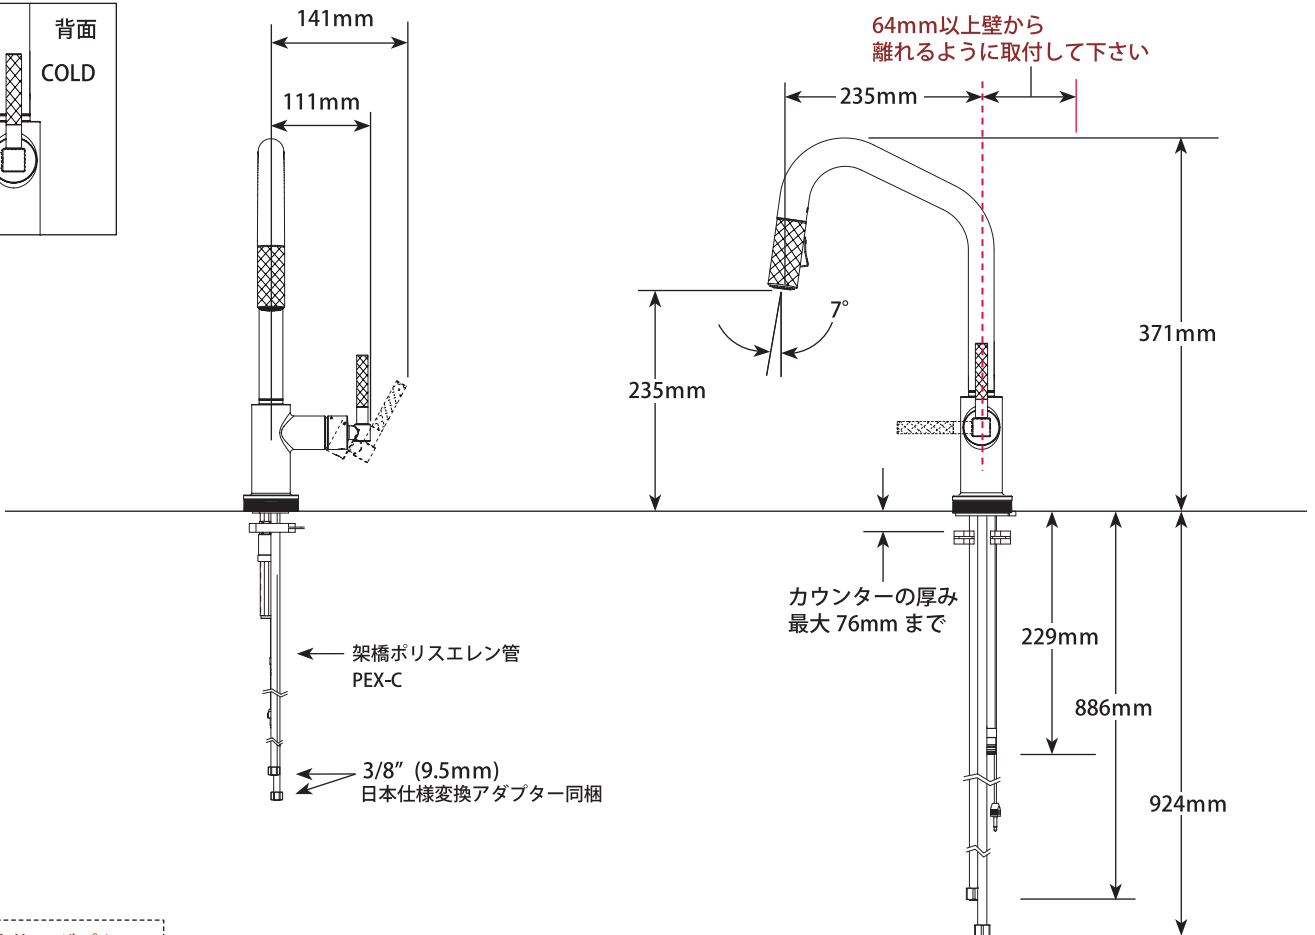

《 輸入販売元 》

株式会社ロッキーズコーポレーション
東京都港区南青山 6-7-2 VORT 南青山 I
TEL: 03-6450-6355 FAX: 03-6450-6035

<http://www.rockies.co.jp>