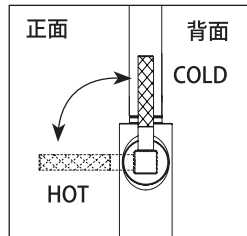

《 輸入販売元 》

株式会社ロッキーズコーポレーション
東京都港区南青山 6-7-2 VORT 南青山 I
TEL: 03-6450-6355 FAX: 03-6450-6035

<http://www.rockies.co.jp>